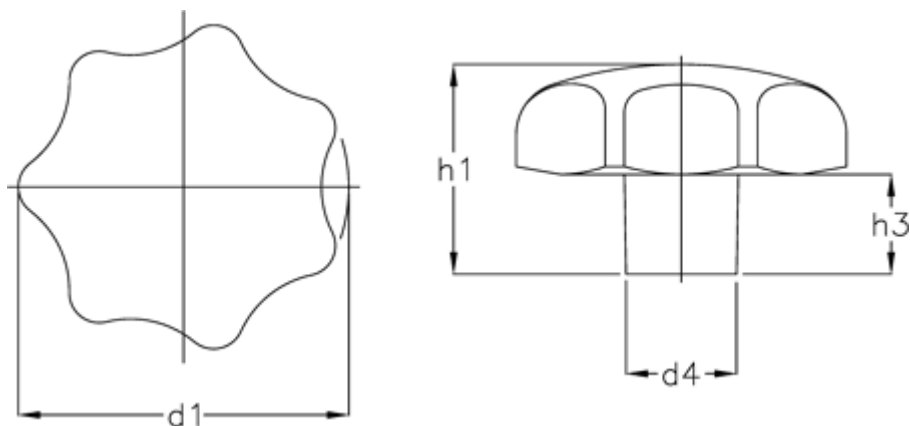

Varenummer: 20520045

Beskrivelse: E+G Stjernegreb DIN 6336-GG-63-A

Mål

d1 = 63

d4 = 20

h1 = 42

h3 = 21